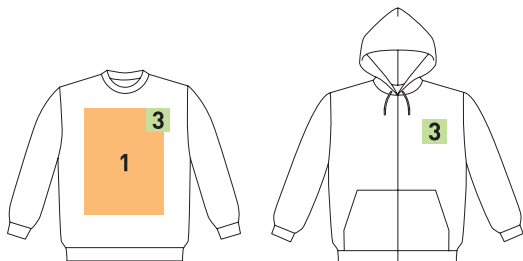

T-SHIRTS

FRONT

BACK

FRONT

SLEEVE

プリント可能サイズ

(単位：cm)

箇所	ボディサイズ			
	100-130	140-150 WM	160・WL XS・SS	S-7L
1 胸	W20 × H20	W25 × H30	W30×H40	
2 左胸	W5 × H5	W7 × H7	W10×H10	
3 背	W20 × H25	W25 × H35	W30×H40	
4 えり下	W10 × H10	W15 × H10	W20×H10	
5 袖	W5 × H5	W7 × H7	W10×H10	
6 袖(長袖)	W5 × H15	W5 × H25	W10×H30	

SWEAT

FRONT

FRONT

FRONT

SLEEVE

BACK

プリント可能サイズ

(単位：cm)

箇所	ボディサイズ		
	100-130	140-150 WM	XS・SS S-5L
1 胸	W20×H20	W25×H30	W30×H40
2 胸(ジップなし)	W20×H8	W25×H12	W30×H16
3 左胸	W5×H5	W7×H7	W10×H10
4 背	W20×H25	W25×H35	W30×H40
5 えり下	W10×H10	W15×H10	W20×H10
6 袖	W5×H15	W5×H25	W10×H30

BAG

プリント可能サイズ

(単位：cm)

箇所	ボディサイズ				
	S	SM	M(F)	ML	L
778-TCC	W18×H10	W24×H10	W24×H20	W30×H20	W30×H25
779-TSH	—	—	W24×H20	—	—
780-TWT	W18×H6	—	W24×H20	—	—