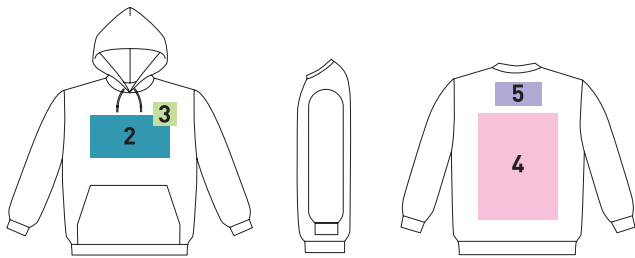

T-SHIRTS

FRONT

BACK

FRONT

SLEEVE

プリント可能サイズ

(単位：cm)

箇所	ボディサイズ			
	100-130	140-150 WM	160・WL XS・SS	S-7L
1 胸	W20 × H20	W25 × H30	W30×H40	
2 左胸	W5 × H5	W7 × H7	W10×H10	
3 背	W20 × H25	W25 × H35	W30×H40	
4 えり下	W10 × H10	W15 × H10	W20×H10	
5 袖	W5 × H5	W7 × H7	W10×H10	
6 袖(長袖)	W5 × H15	W5 × H25	W10×H30	

SWEAT

FRONT

FRONT

FRONT

SLEEVE

BACK

プリント可能サイズ

(単位：cm)

箇所	ボディサイズ		
	100-130	140-150 WM	XS・SS S-5L
1 胸	W20×H20	W25×H30	W30×H40
2 胸(ジップなし)	W20×H8	W25×H12	W30×H16
3 左胸	W5×H5	W7×H7	W10×H10
4 背	W20×H25	W25×H35	W30×H40
5 えり下	W10×H10	W15×H10	W20×H10
6 袖	W5×H15	W5×H25	W10×H30

BAG

プリント可能サイズ

(単位：cm)

箇所	ボディサイズ				
	S	SM	M(F)	ML	L
778-TCC	W18×H10	W24×H10	W24×H20	W30×H20	W30×H25
779-TSH	—	—	W24×H20	—	—
780-TWT	W18×H6	—	W24×H20	—	—