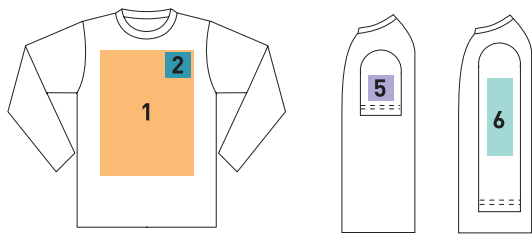

T-SHIRTS

FRONT

BACK

FRONT

SLEEVE

プリント可能サイズ

(単位：cm)

箇所	ボディサイズ			
	100-130	140-150 WM	160・WL XS・SS	S-7L
1 胸	W20 × H20	W25 × H30	W30×H40	
2 左胸	W5 × H5	W7 × H7	W10×H10	
3 背	W20 × H25	W25 × H35	W30×H40	
4 えり下	W10 × H10	W15 × H10	W20×H10	
5 袖	W5 × H5	W7 × H7	W10×H10	
6 袖(長袖)	W5 × H15	W5 × H25	W10×H30	

SWEAT

FRONT

FRONT

FRONT

SLEEVE

BACK

プリント可能サイズ

(単位：cm)

箇所	ボディサイズ		
	100-130	140-150 WM	XS・SS S-5L
1 胸	W20×H20	W25×H30	W30×H40
2 胸(ジップなし)	W20×H8	W25×H12	W30×H16
3 左胸	W5×H5	W7×H7	W10×H10
4 背	W20×H25	W25×H35	W30×H40
5 えり下	W10×H10	W15×H10	W20×H10
6 袖	W5×H15	W5×H25	W10×H30

BAG

プリント可能サイズ

(単位：cm)

箇所	ボディサイズ				
	S	SM	M(F)	ML	L
778-TCC	W18×H10	W24×H10	W24×H20	W30×H20	W30×H25
779-TSH	—	—	W24×H20	—	—
780-TWT	W18×H6	—	W24×H20	—	—