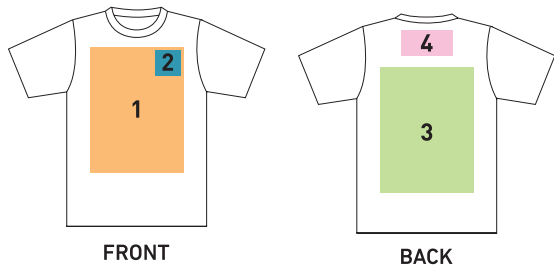

T-SHIRTS

FRONT

BACK

FRONT

SLEEVE

プリント可能サイズ

(単位：cm)

箇所	ボディサイズ			
	100-130	140-150 WM	160・WL XS・SS	S-7L
1 胸	W20 × H20	W25 × H30	W30×H40	
2 左胸	W5 × H5	W7 × H7	W10×H10	
3 背	W20 × H25	W25 × H35	W30×H40	
4 えり下	W10 × H10	W15 × H10	W20×H10	
5 袖	W5 × H5	W7 × H7	W10×H10	
6 袖(長袖)	W5 × H15	W5 × H25	W10×H30	

SWEAT

FRONT

FRONT

FRONT

SLEEVE

BACK

プリント可能サイズ

(単位：cm)

箇所	ボディサイズ		
	100-130	140-150 WM	XS・SS S-5L
1 胸	W20×H20	W25×H30	W30×H40
2 胸(ジップなし)	W20×H8	W25×H12	W30×H16
3 左胸	W5×H5	W7×H7	W10×H10
4 背	W20×H25	W25×H35	W30×H40
5 えり下	W10×H10	W15×H10	W20×H10
6 袖	W5×H15	W5×H25	W10×H30

BAG

プリント可能サイズ

(単位：cm)

箇所	ボディサイズ				
	S	SM	M(F)	ML	L
778-TCC	W18×H10	W24×H10	W24×H20	W30×H20	W30×H25
779-TSH	—	—	W24×H20	—	—
780-TWT	W18×H6	—	W24×H20	—	—